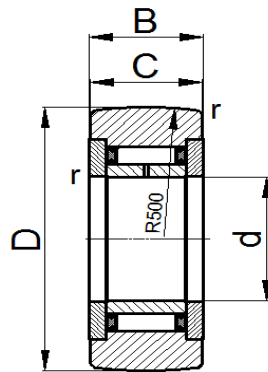

icbe

InterContinental Bearing

Wälzlager - Bearings - Roulements - Rodamientos - Łożyska

STO...ZZ

Designation	Dimensions (mm)			
	D	d	C	B
STO6 ZZ	19	6	13,8	14
STO8 ZZ	24	8	13,8	14
STO10 ZZ	30	10	15,8	16
STO12 ZZ	32	12	15,8	16
STO15 ZZ	35	15	15,8	16
STO17 ZZ	40	17	19,8	20
www.mybearing.eu				
STO20 ZZ	47	20	19,8	20
STO25 ZZ	52	25	19,8	20
STO30 ZZ	62	30	24,8	25
STO35 ZZ	72	35	24,8	25
STO40 ZZ	80	40	25,8	26
STO45 ZZ	85	45	25,8	26
STO50 ZZ	90	50	25,8	26